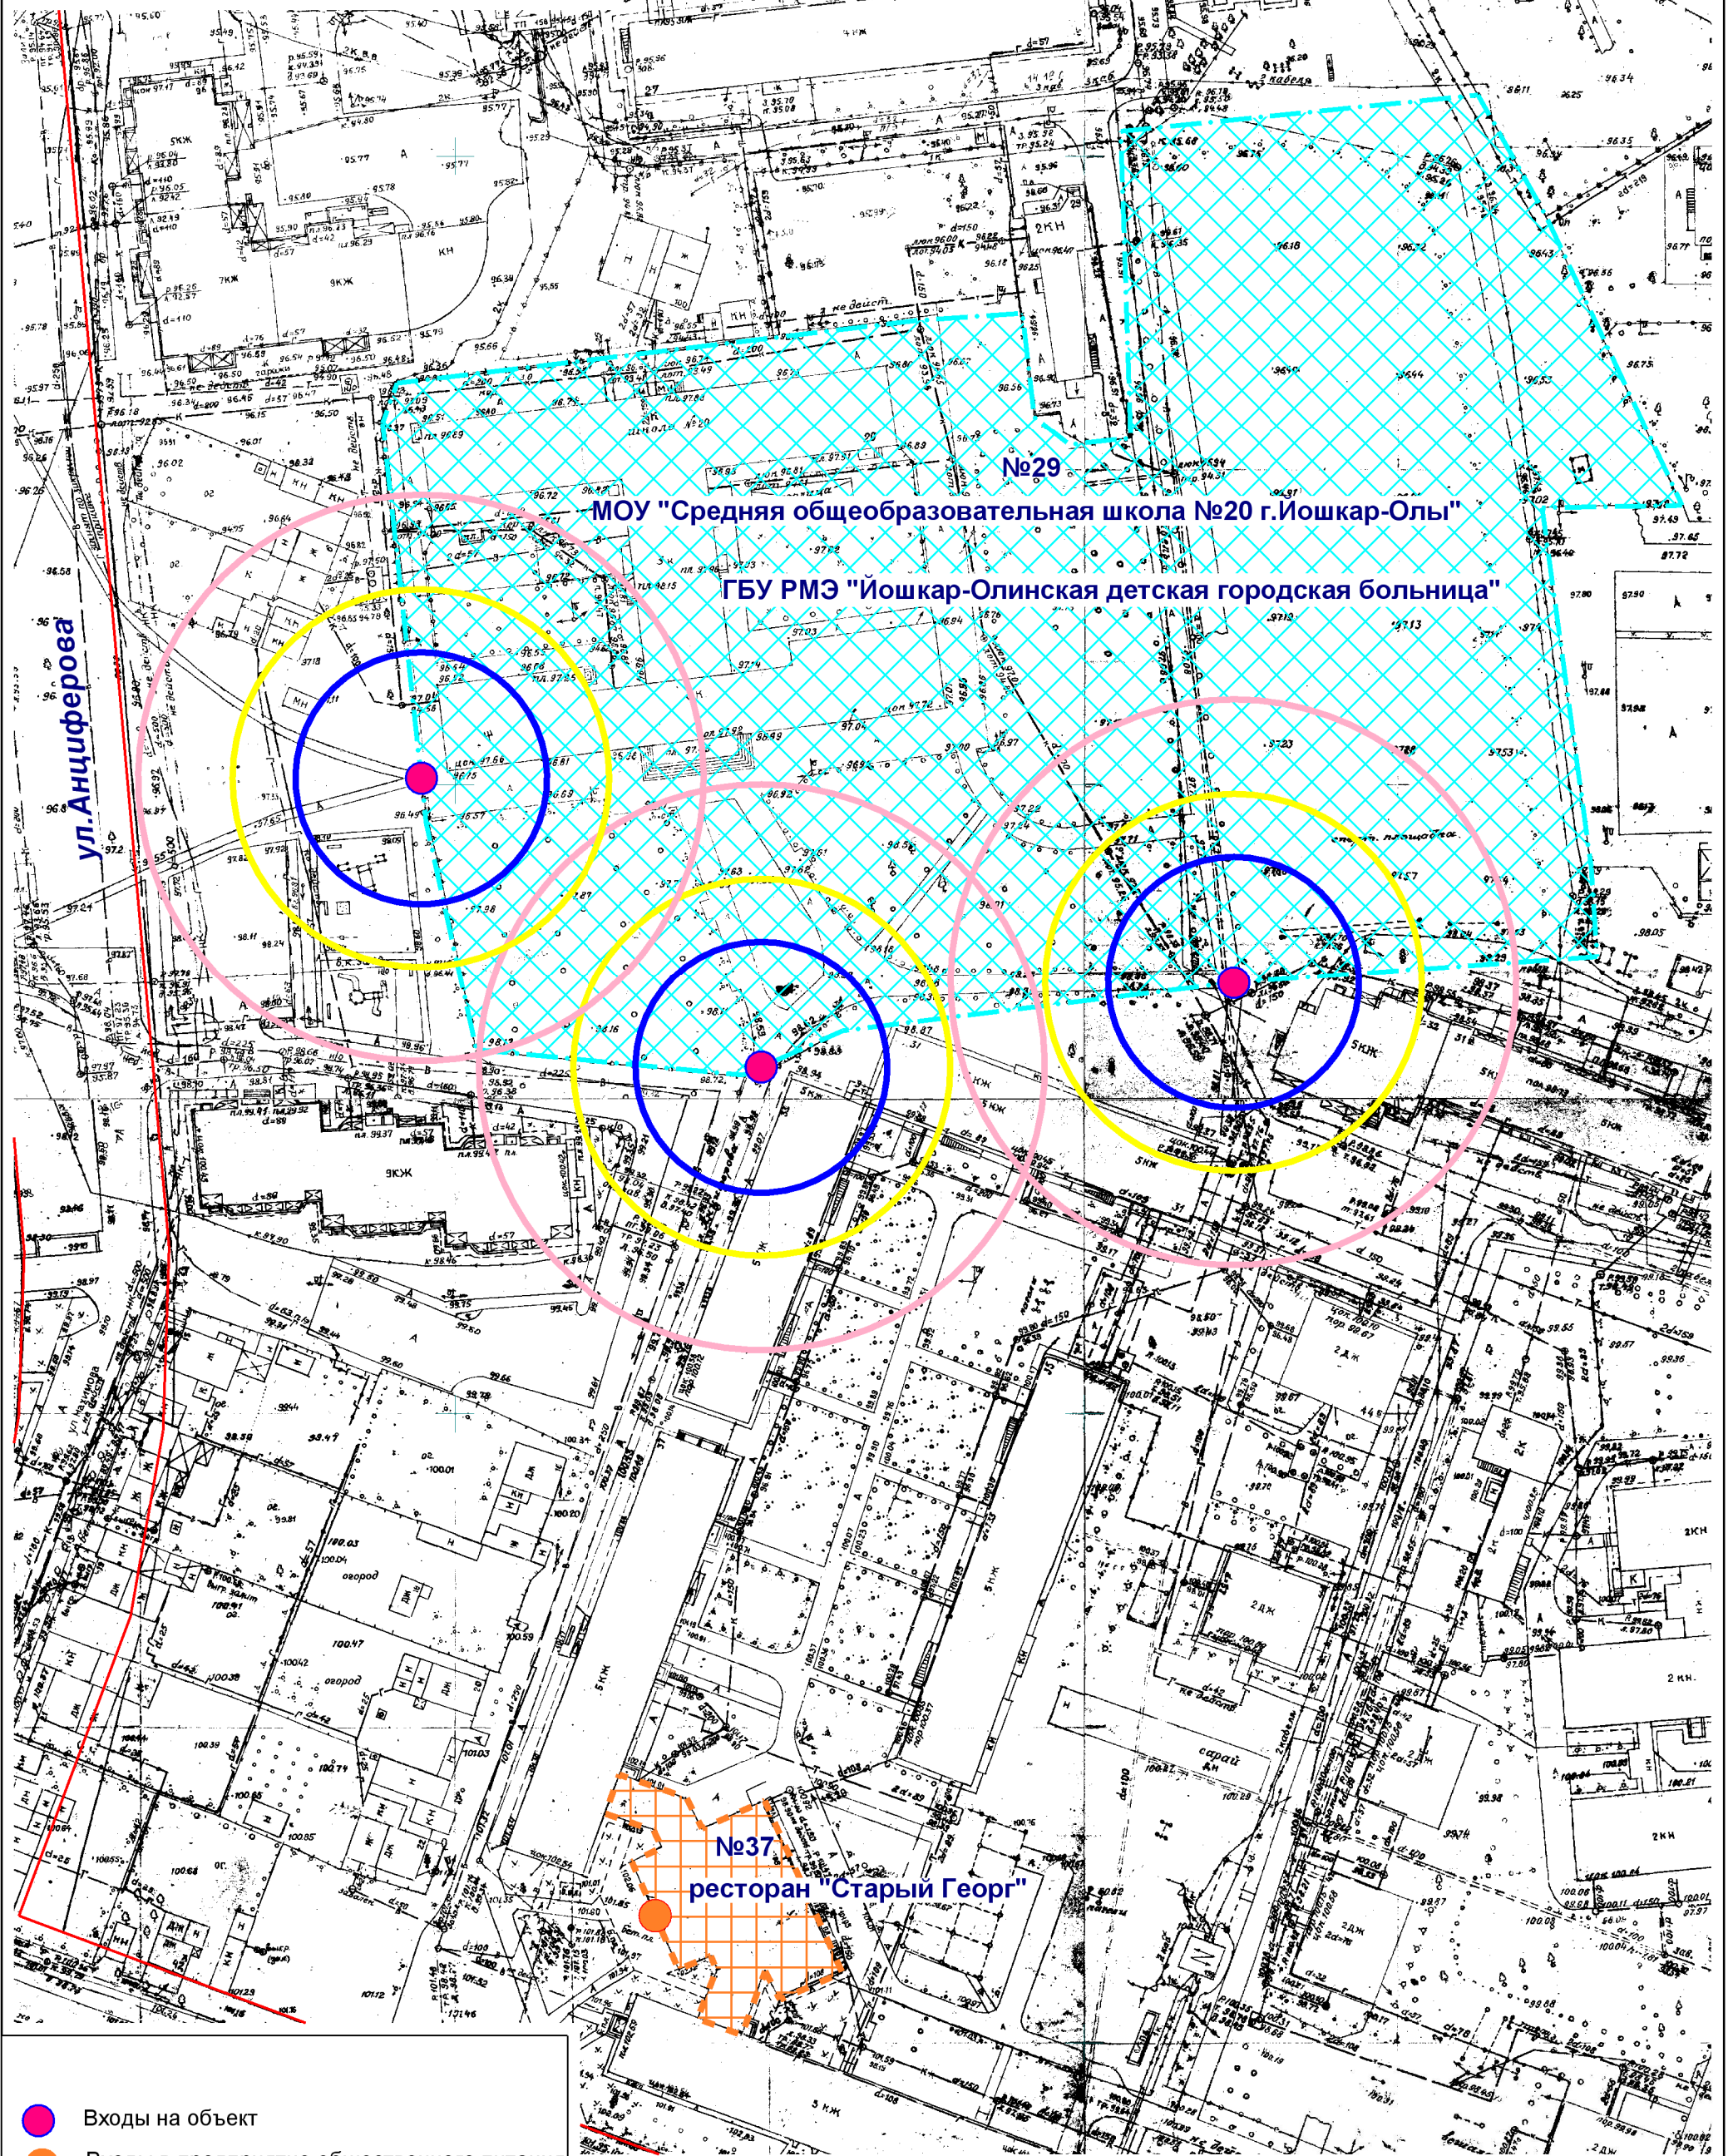

Схема границ прилегающих территорий

№29
 МОУ "Средняя общеобразовательная школа №20 г.Иошкар-Олы"
 ГБУ РМЭ "Иошкар-Олинская детская городская больница"

№37
 ресторан "Старый Георг"

- Входы на объект
- Входы в предприятие общественного питания
- Предприятие общественного питания
- Территория объекта
- Радиус 45 м
- Радиус 30 м
- Радиус 20 м

МУП "АРХИТЕКТОР"		Заказчик: Администрация городского округа "Город Йошкар-Ола"				
Директор		Парманов	Объект: МОУ "Средняя общеобразовательная школа №20 г.Иошкар-Олы" местоположение: РМЭ, г.Иошкар-Ола, ул.Анциферова, д.29 ГБУ РМЭ "Иошкар-Олинская детская городская больница" местоположение: РМЭ, г.Иошкар-Ола, ул.Анциферова, д.29			
Нач. ОИРД		Костик				
Исполнитель		Наумова	Масштаб	Дата	Номер	Листов
			1:1000		19-507	1