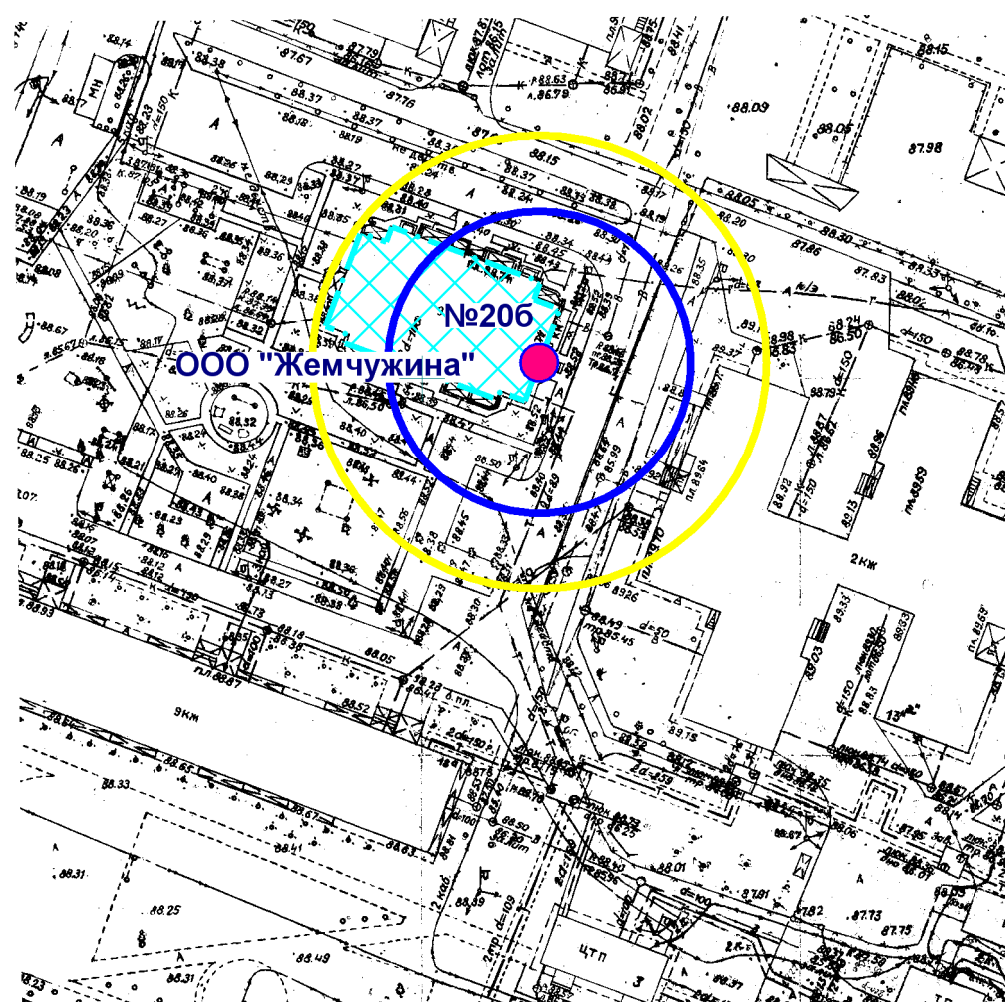

# Схема границ прилегающих территорий

бульвар Чавайна

- Входы на объект
- ▣ Территория объекта
- Радиус 20 м
- Радиус 30 м

МУП "АРХИТЕКТОР"			Заказчик: Администрация городского округа "Город Йошкар-Ола"			
Директор		Парманов	Объект: ООО "Жемчужина" местоположение: РМЭ, г.Йошкар-Ола, бульвар Чавайна, д.206			
Нач. ОИРД		Костик				
			Масштаб	Дата	Номер	Листов
Исполнитель		Наумова	1:1000		19-493	1