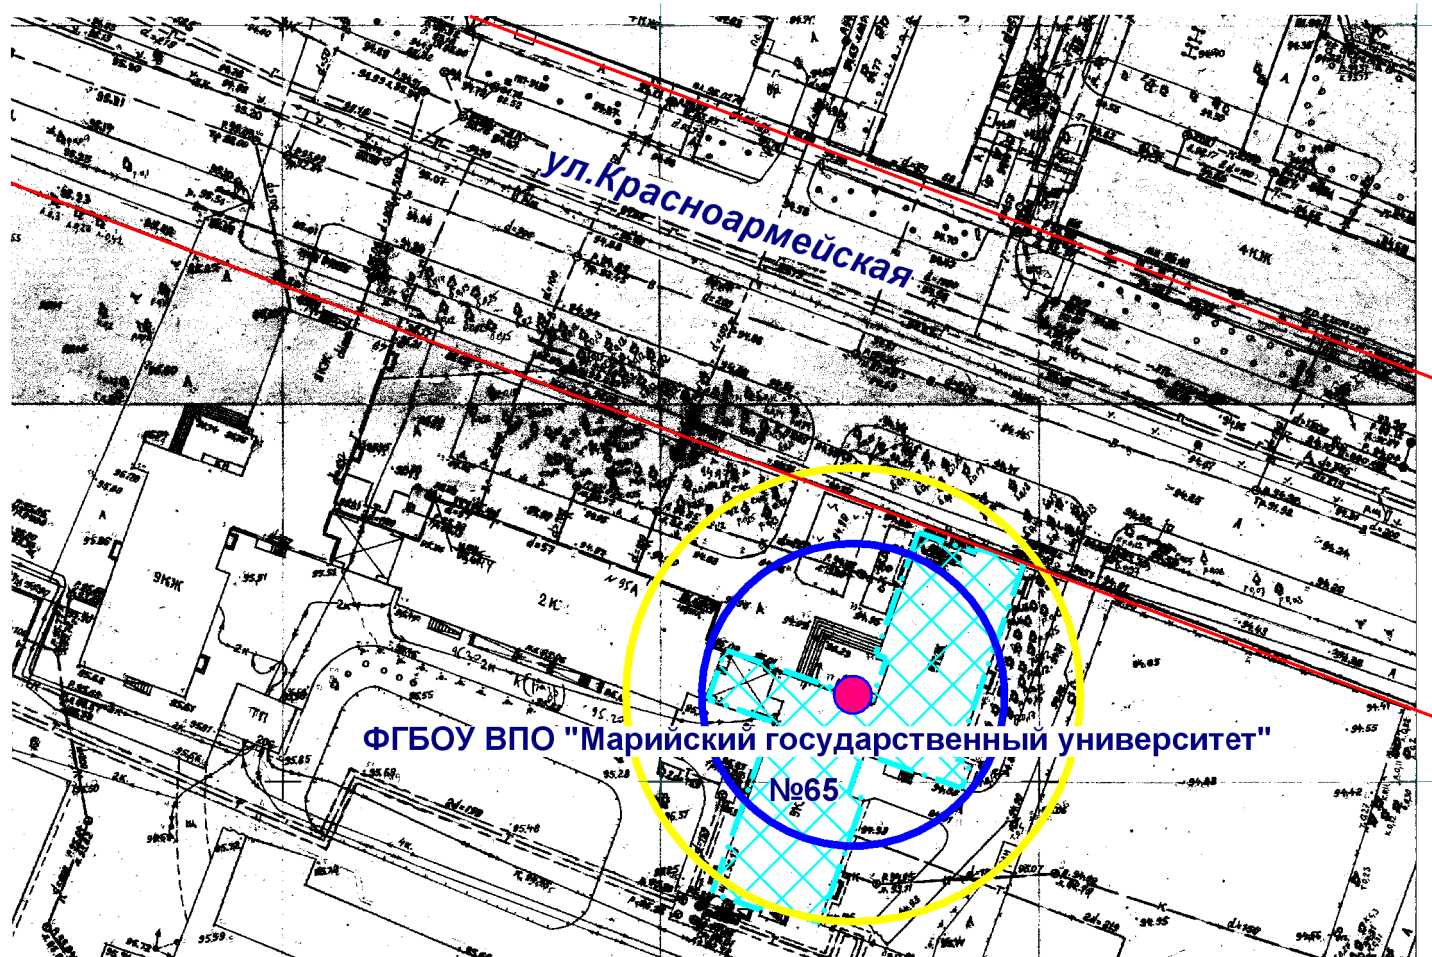

# Схема границ прилегающих территорий

- Входы на объект
- Территория объекта
- Радиус 20 м
- Радиус 30 м

МУП "АРХИТЕКТОР"			Заказчик: Администрация городского округа "Город Йошкар-Ола"			
Директор		Парманов	Объект: ФГБОУ ВПО "Марийский государственный университет" местоположение: РМЭ, г.Йошкар-Ола, ул.Красноармейская, д.65			
Нач. ОИРД		Костик				
			Масштаб	Дата	Номер	Листов
Исполнитель		Наумова	1:1000		19-489	1