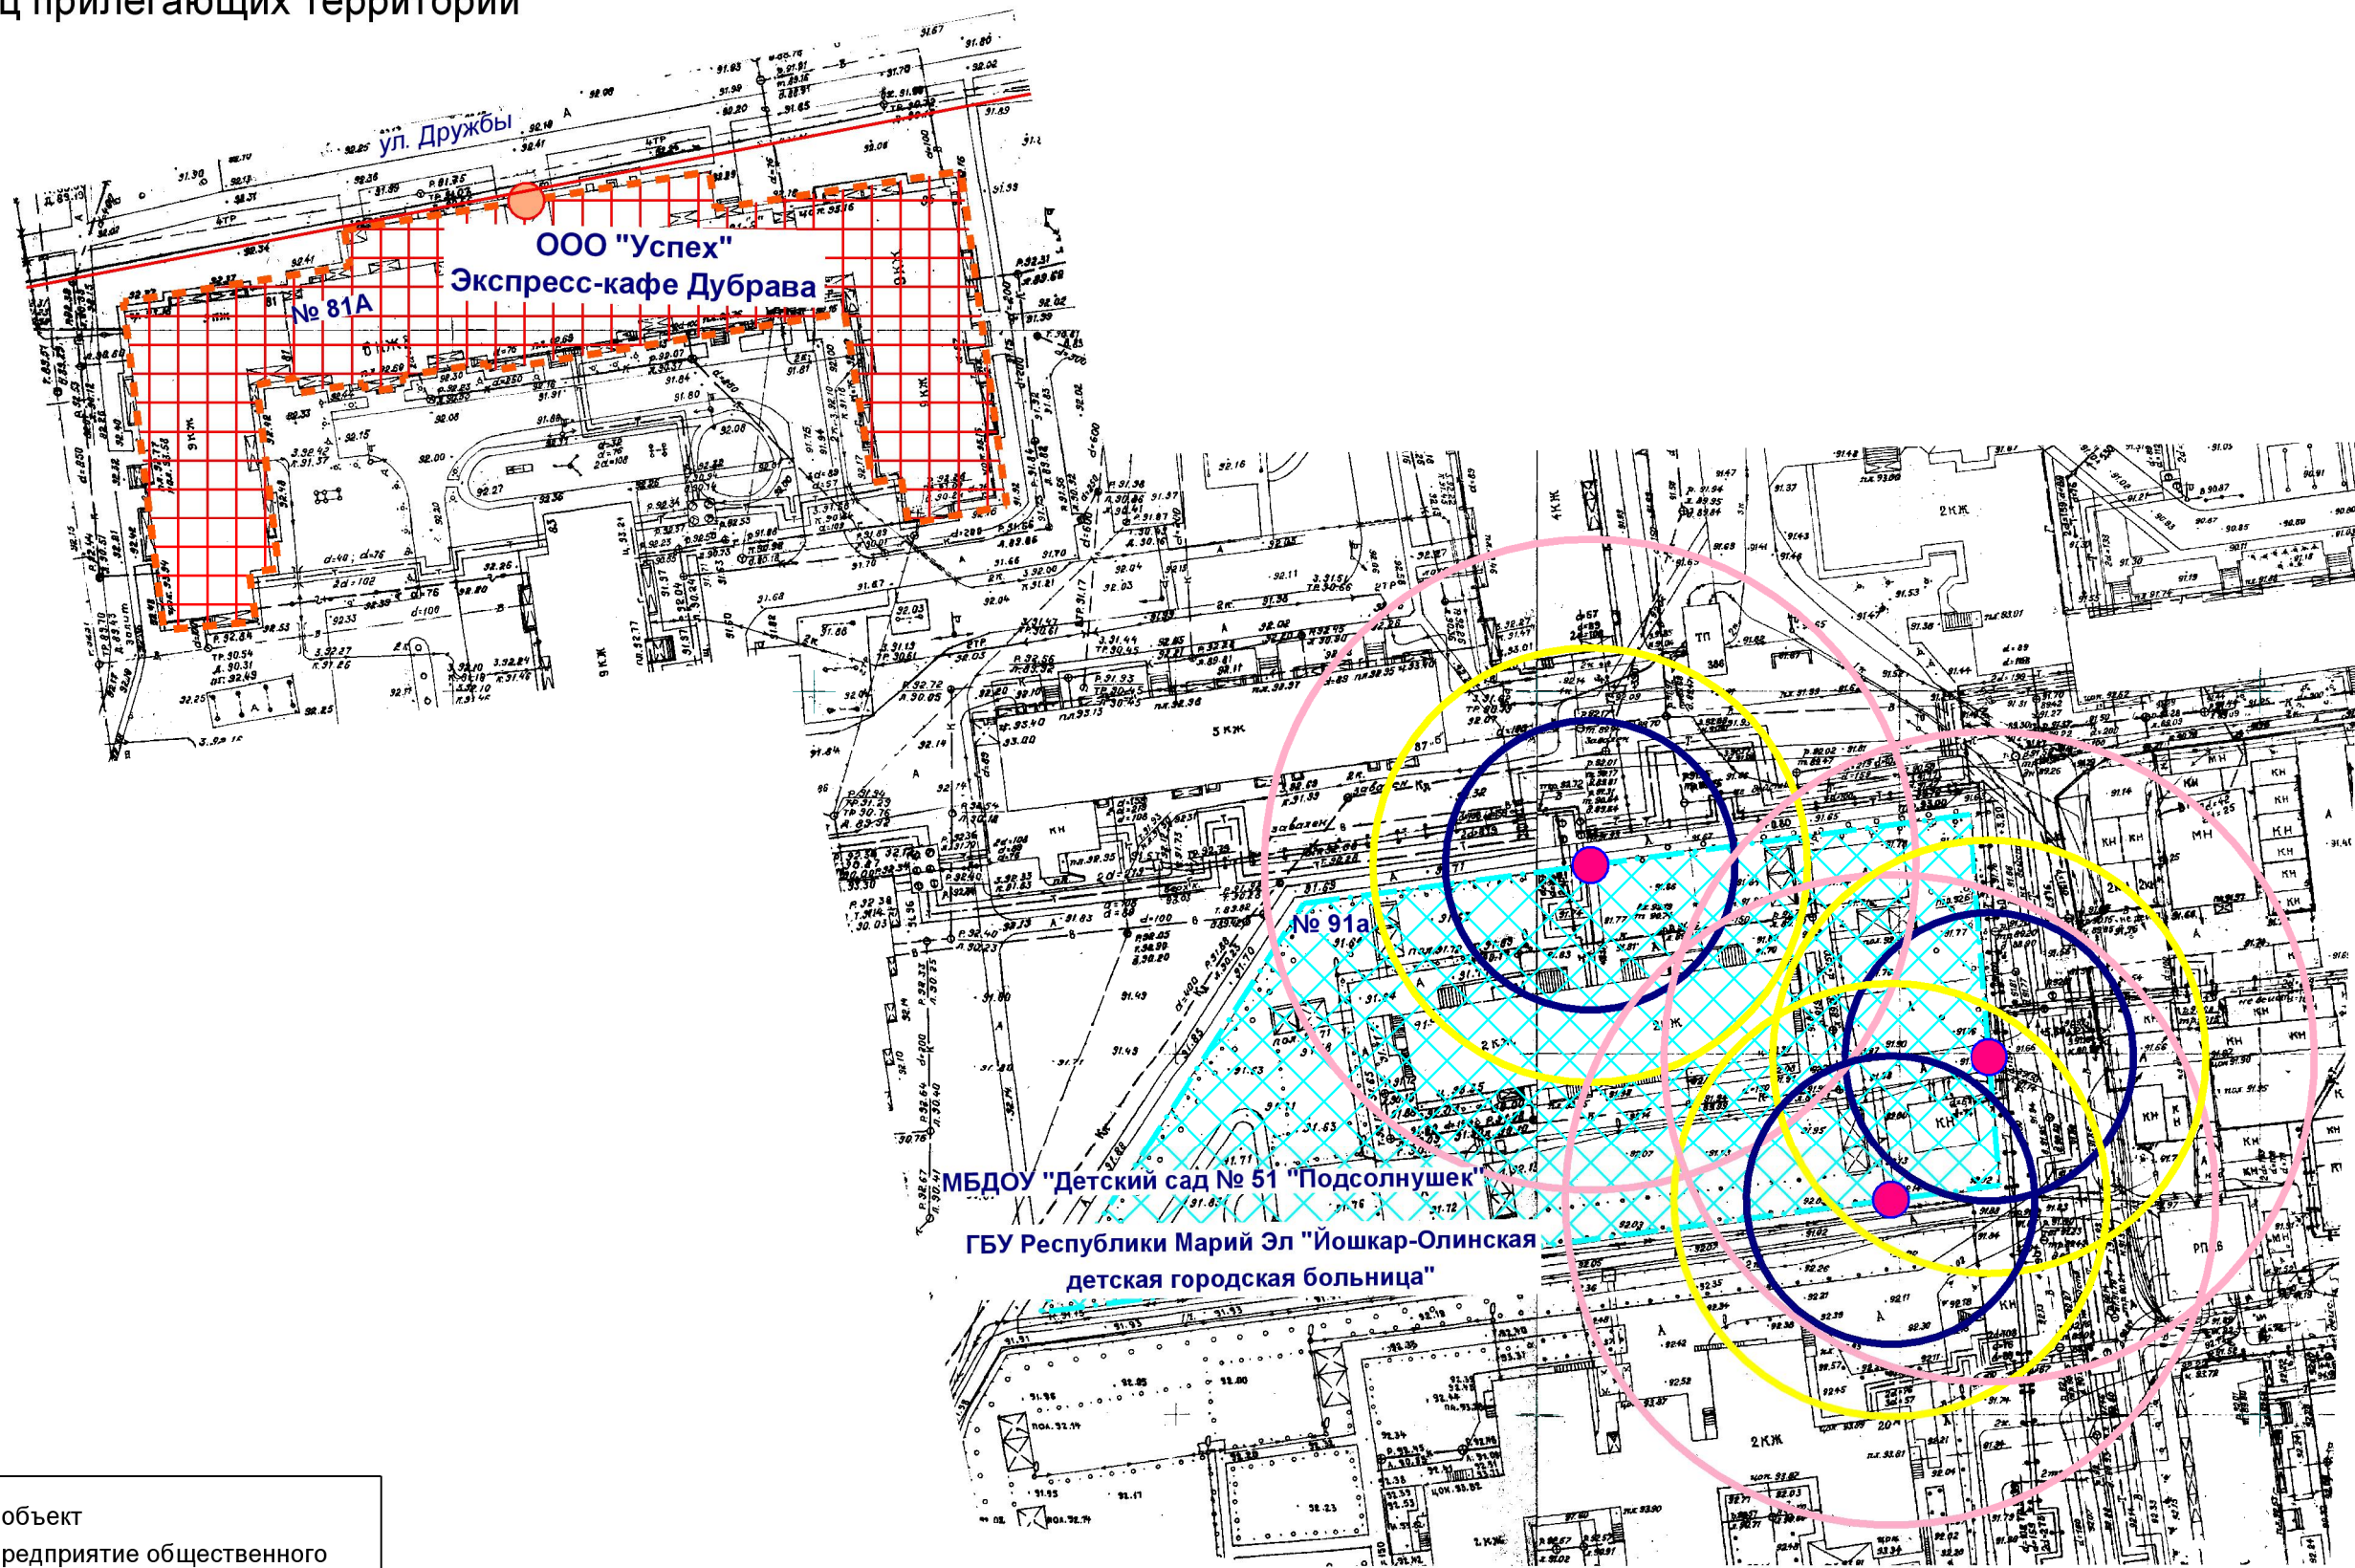

Схема границ прилегающих территорий

ООО "Успех"
Экспресс-кафе Дубрава
№ 81А

№ 91а
МБДОУ "Детский сад № 51 "Подсолнушек"
ГБУ Республики Марий Эл "Йошкар-Олинская
детская городская больница"

- Входы на объект
- Входы в предприятие общественного питания
- Территория объекта
- Предприятие общественного питания
- Радиус 20 м
- Радиус 30 м
- Радиус 45 м

МУП "АРХИТЕКТОР"		Заказчик: Смирнова Юлия Михайловна				
Директор		Парманов	Объект: МБДОУ "Детский сад № 51 "Подсолнушек", местоположение: РМЭ. г. Йошкар-Ола, ул. Дружбы, д. 91а ГБУ Республики Марий Эл "Йошкар-Олинская детская городская больница", местоположение РМЭ. г. Йошкар-Ола, ул. Дружбы, д. 91а			
И.о. нач. ОИРД		Казакова				
			Масштаб	Дата	Номер	Листов
			1:1000	05.04.2019	19-009	1