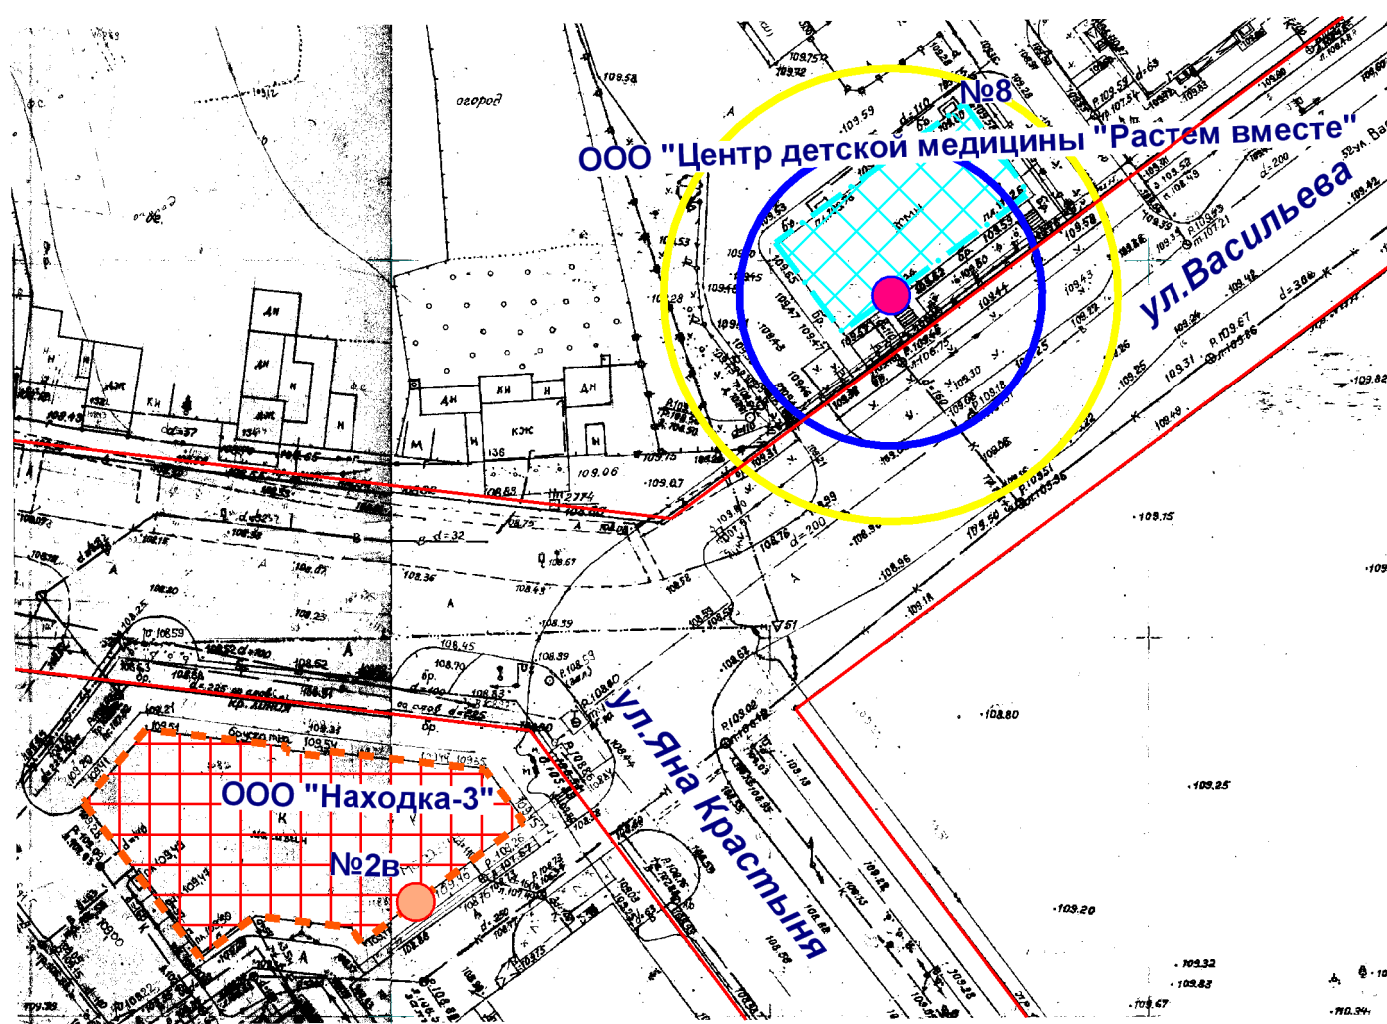

Схема границ прилегающих территорий

- Входы на объект
- Входы в предприятие общественного питания
- Территория объекта
- Предприятие общественного питания
- Радиус 20 м
- Радиус 30 м

МУП "АРХИТЕКТОР"			Заказчик: ООО "Находка-3"			
Директор		Парманов	Объект: ООО "Центр детской медицины "Растем вместе" местоположение: РМЭ, г. Йошкар-Ола, ул. Васильева, д.8			
Исполнитель		Кириллова	Масштаб 1:1000	Дата 14.06.2019	Номер 19-275	Листов 1