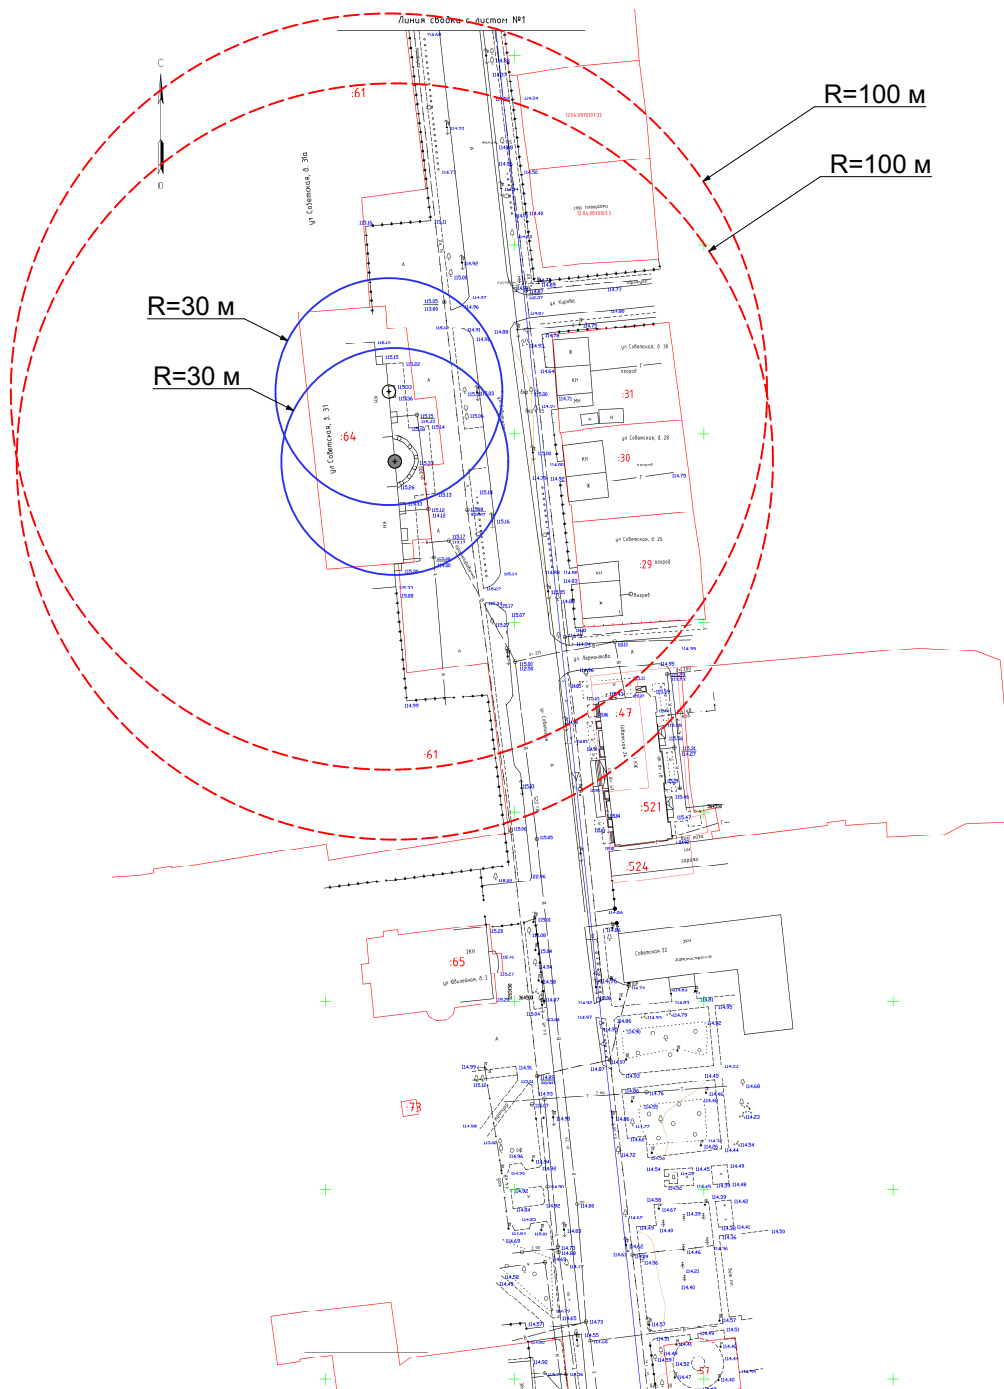

# Схема границ прилегающих территорий М 1:2000

## Условные обозначения:

-  Вход на объект
-  Расстояние до торговой организации, осуществляющей розничную продажу алкогольной продукции
-  Расстояние до торговой организации, осуществляющей продажу алкогольной продукции при оказании услуг общественного питания

Объект: стадион "Олимп". Адрес: пгт. Медведево, ул. Советская, 31  
Объект: стоматология "Афалина". Адрес: пгт. Медведево, ул. Советская, 31