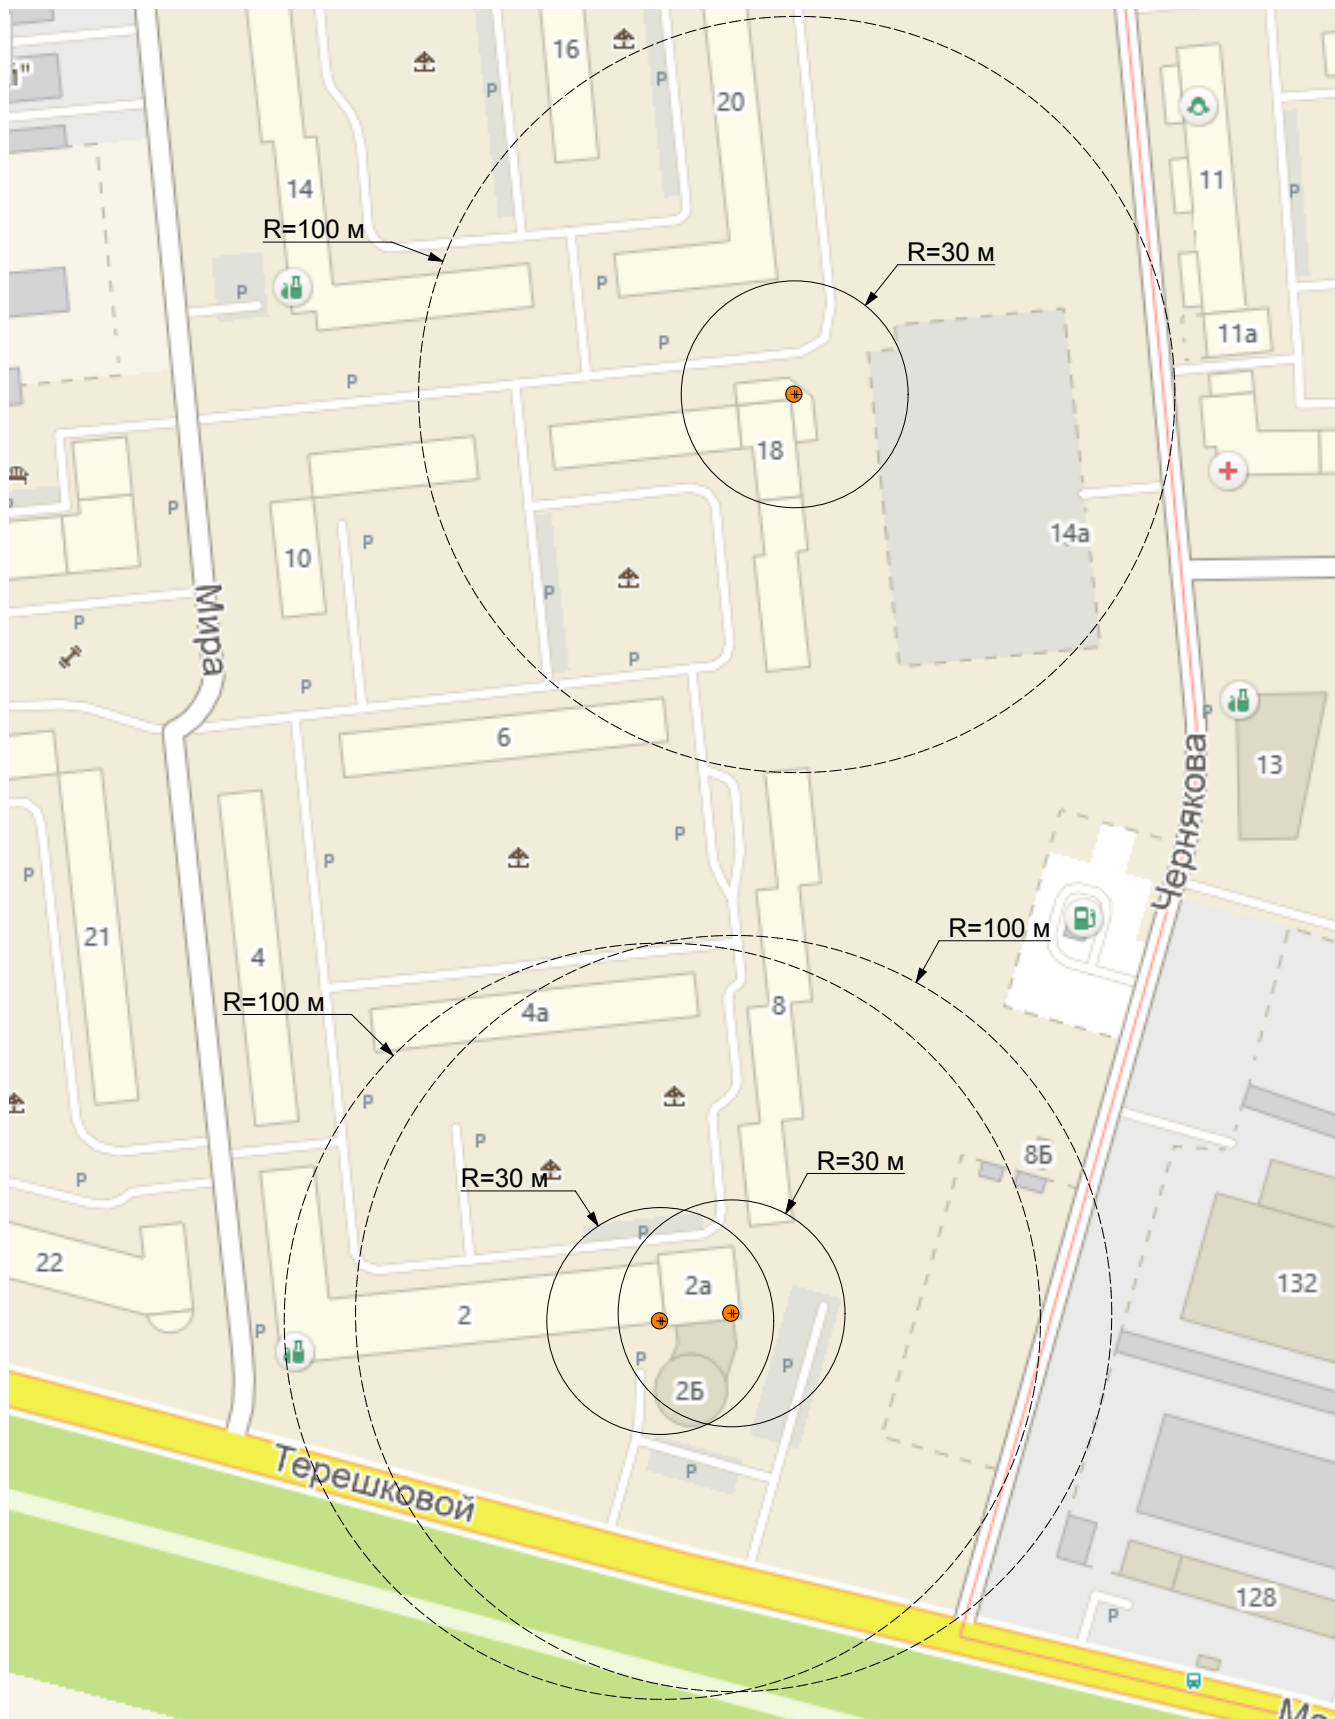

Схема границ прилегающих территорий М 1:2000

Условные обозначения:

-  Вход на объект
-  Расстояние до торговой организации, осуществляющей розничную продажу алкогольной продукции
-  Расстояние до торговой организации, осуществляющей продажу алкогольной продукции при оказании услуг общественного питания

Объекты: 1. Частный детский сад "Страна детства" (пгт.Медведево, ул. Мира,18);
2. Частный детский сад "Карамелька" (пгт.Медведево, ул.Мира, 2а)