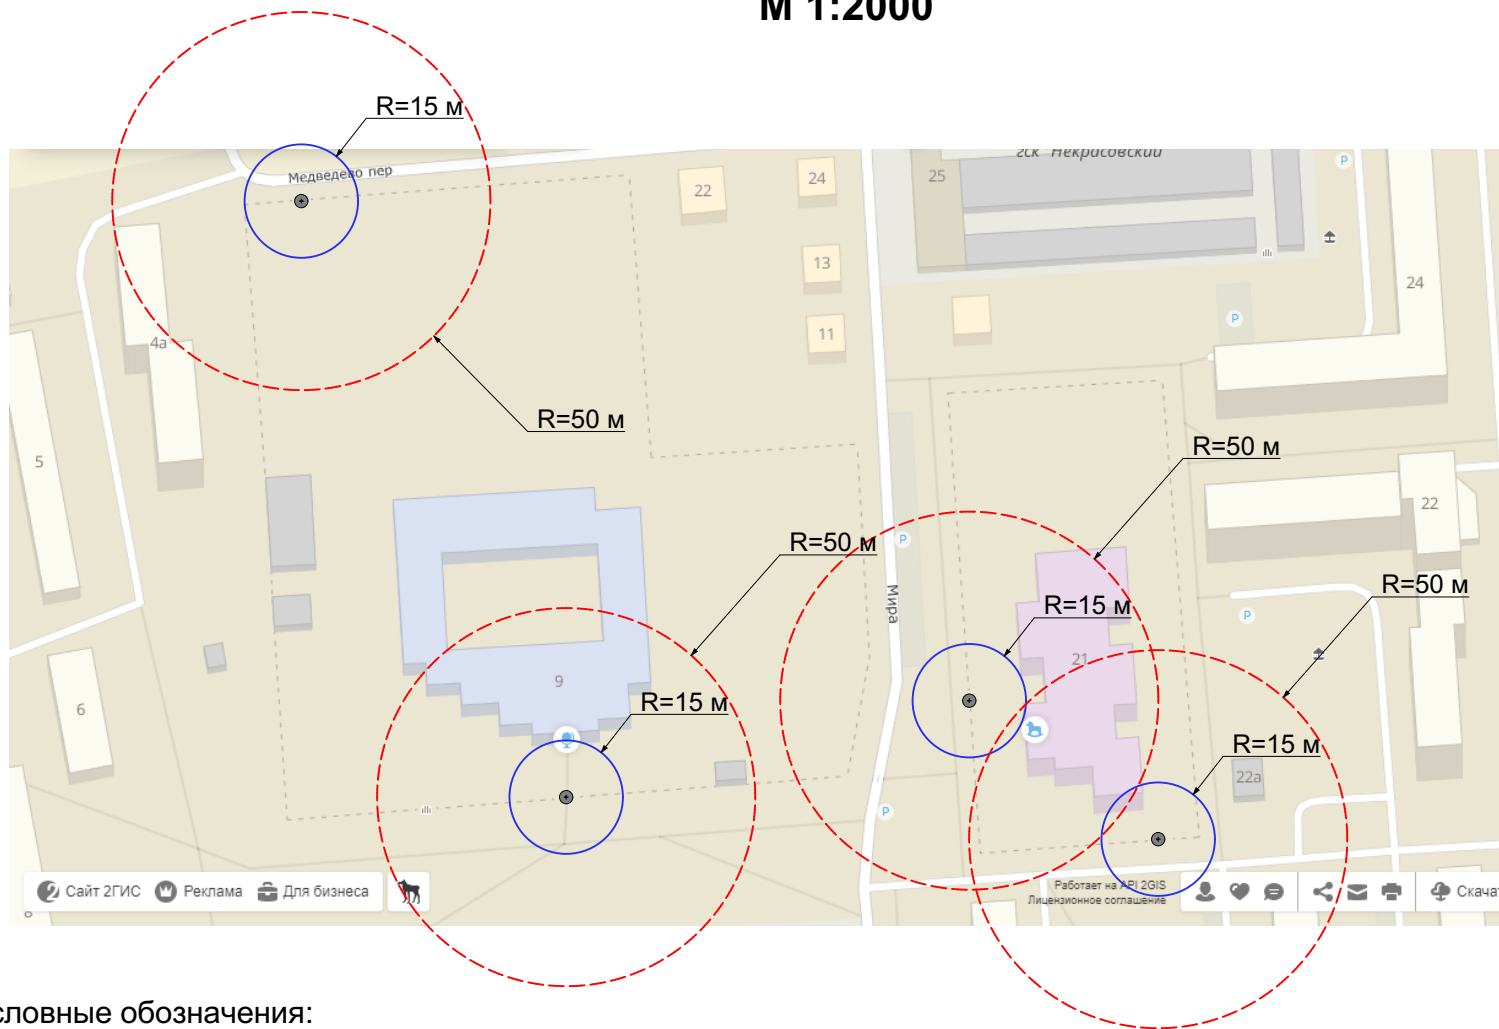

# Схема границ прилегающих территорий М 1:2000

Условные обозначения:

-  Вход на объект
-  Расстояние до торговой организации, осуществляющей розничную продажу алкогольной продукции
-  Расстояние до торговой организации, осуществляющей продажу алкогольной продукции при оказании услуг общественного питания

Объекты: 1. МАДОУ Медведевский детский сад №5 "Золотая рыбка" (пгт. Медведово, ул. Мира. 21);  
2. МОБУ "Медведевская СОШ №2" (пгт. Медведово, ул. Мира, 9)

Лист