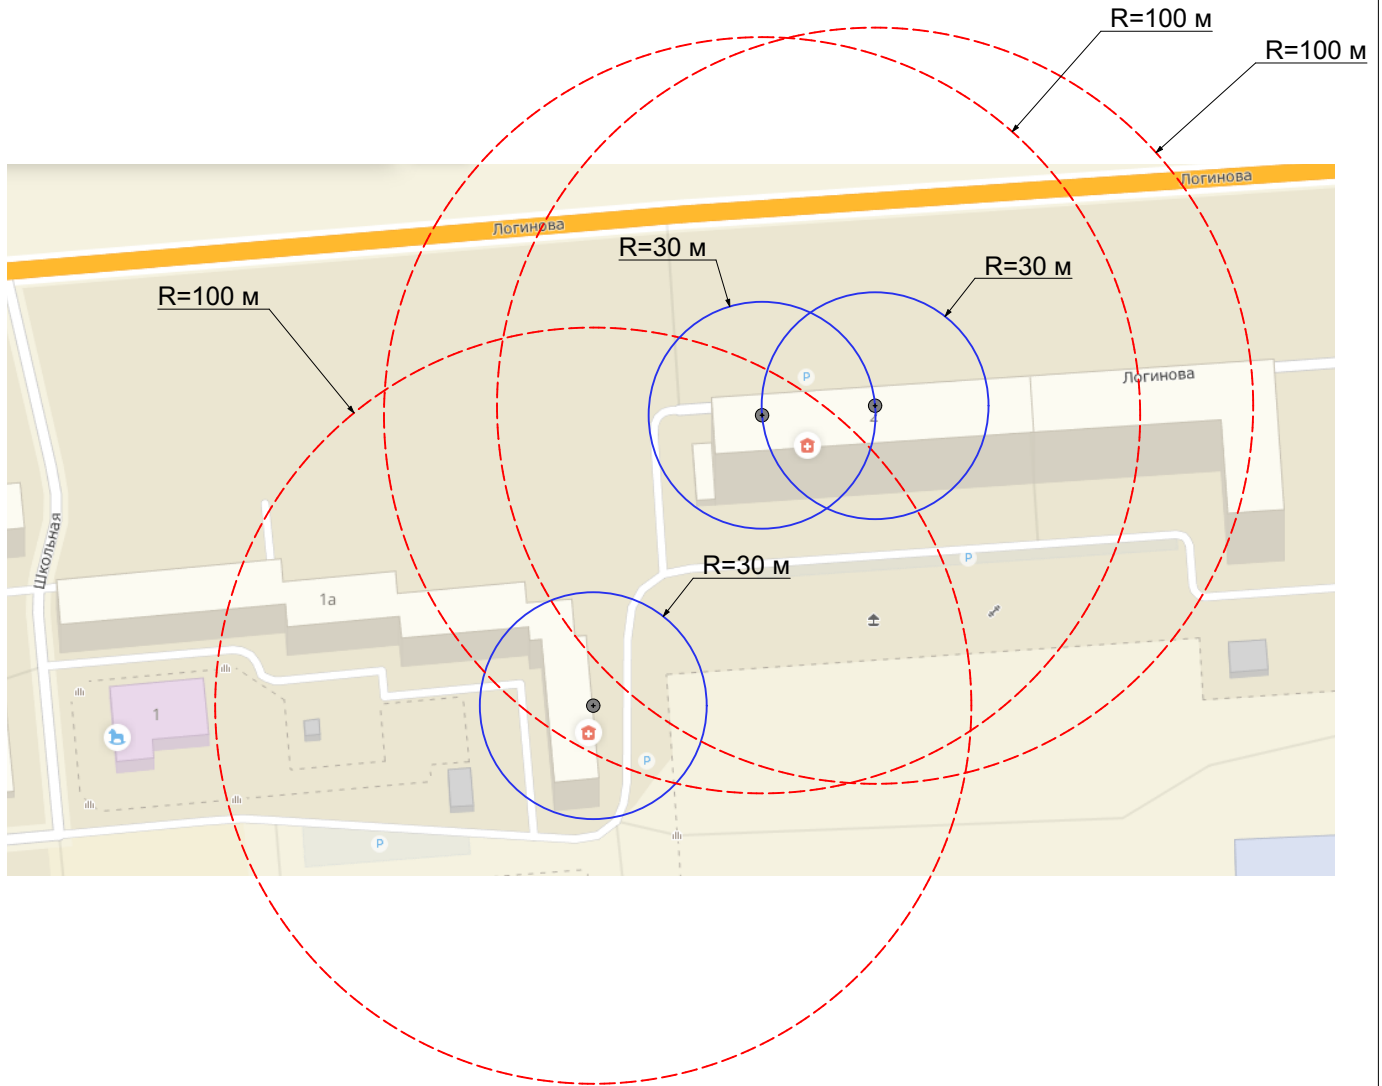

# Схема границ прилегающих территорий М 1:2000

## Условные обозначения:

-  Вход на объект
-  Расстояние до торговой организации, осуществляющей розничную продажу алкогольной продукции
-  Расстояние до торговой организации, осуществляющей продажу алкогольной продукции при оказании услуг общественного питания

Объекты: 1. частный детский сад "Домовенок" (пгт. Медведево, ул. Логинова, 2);  
2. стоматология "Стоматом" (пгт. Медведево, ул. Логинова, 2);  
3. стоматологическое отделение МУЗ "Медведевская ЦРБ" (пгт. Медведево, ул. Полевая, 1а)