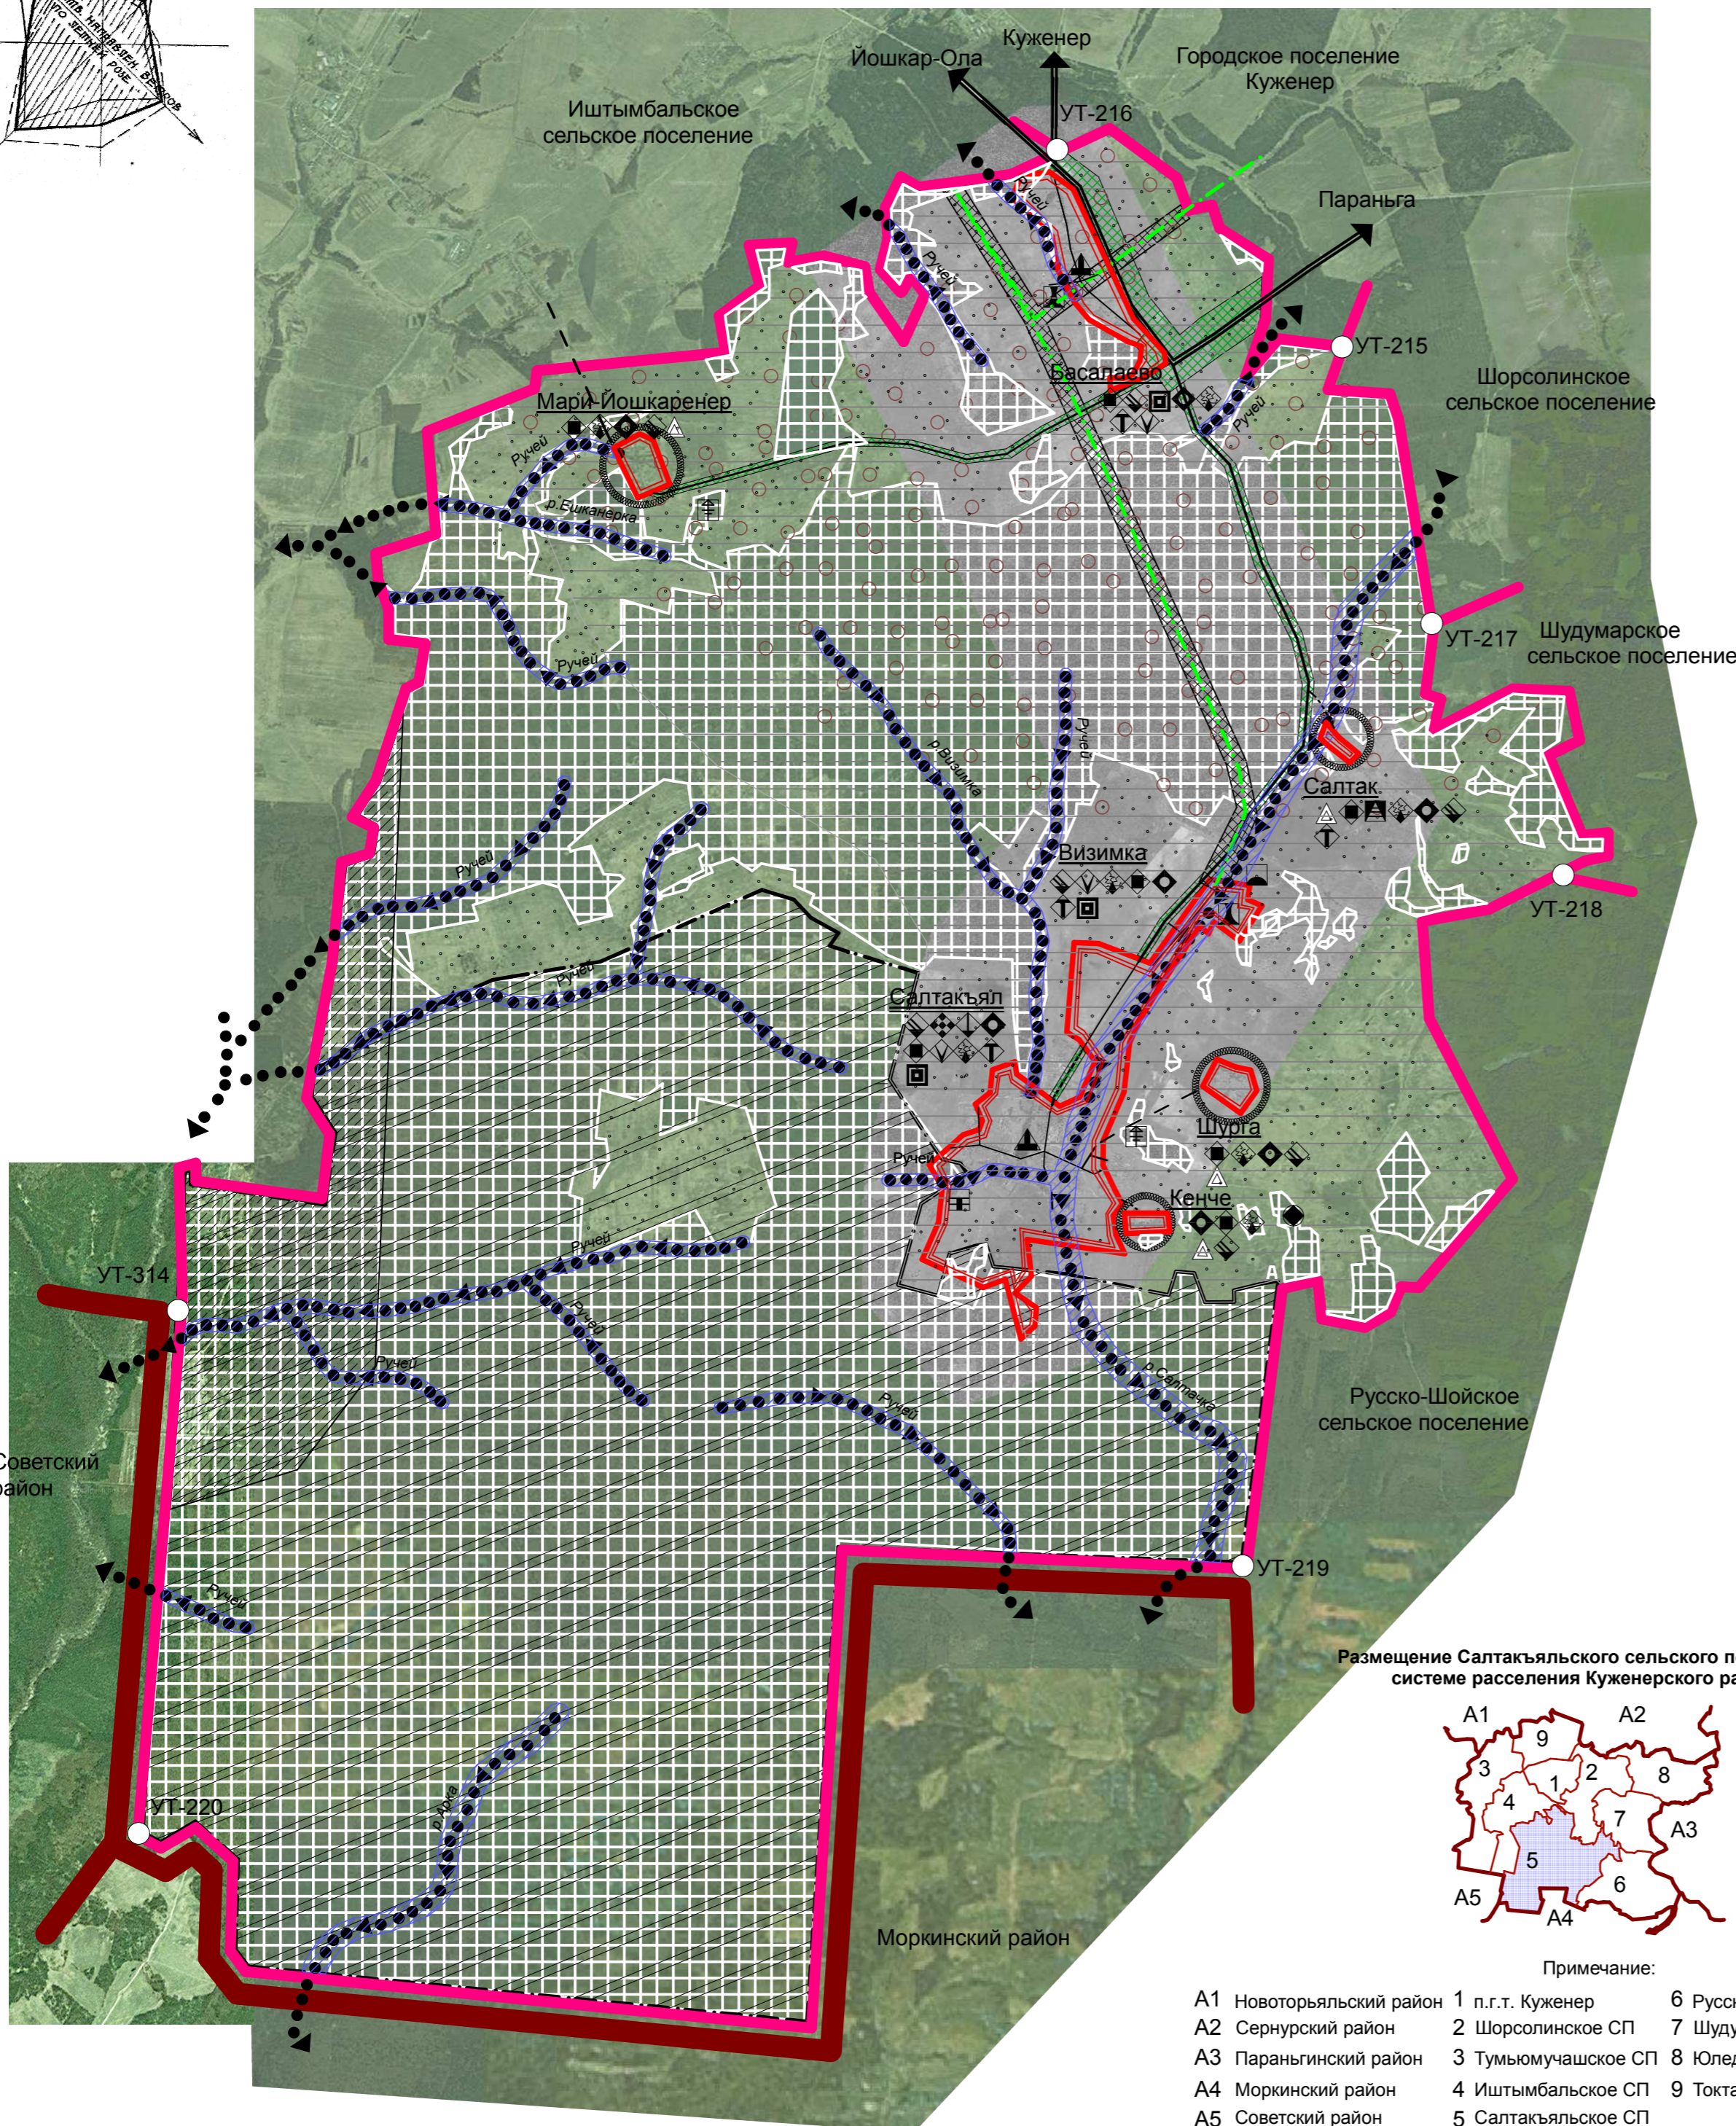

Карта комплексной оценки территории Салтакъяльского сельского поселения М 1:50000

Условные обозначения

- Салтакъял** — Административный центр поселения
- Визимка** — Населенный пункт сельского поселения
- Граница Куженерского района
- Граница сельского поселения
- Граница административного центра поселения
- Граница населенного пункта
- Автодорога республиканского значения (III категория)
- Автодорога местного значения (IV категория)
- Дорога местного значения с последующим продолжением (V категория)
- Дорога по населенному пункту
- Ручей
- Река, водоем, ручей
- Земли сельскохозяйственного назначения
- Зеленые насаждения
- Водоохранная зона рек и водоемов
- Санитарный разрыв автомобильной дороги
- Земли неблагоприятные для градостроительного освоения
- Заказник "Каменная Гора" Зона геологоразведки месторождений углеводородного сырья (согласно Схеме территориального планирования)
- Водоразделы бассейнов рек (согласно Схеме территориального планирования)
- Границы заказника "Каменная гора"
- Газопровод
- Санитарно-защитная зона газопровода
- Опорные точки для совмещения схем, характеризующих генеральный план
- Поселение с тенденцией к отмиранию

Размещение Салтакъяльского сельского поселения в системе расселения Куженерского района

- Примечание:
- | | | |
|--------------------------|---------------------|----------------------|
| A1 Новоторьяльский район | 1 п.г.т. Куженер | 6 Русскошойское СП |
| A2 Сернурский район | 2 Шорсолинское СП | 7 Шудумарское СП |
| A3 Параньгинский район | 3 Тумьюмучашское СП | 8 Юледурское СП |
| A4 Моркинский район | 4 Иштымбальское СП | 9 Токтайбелякское СП |
| A5 Советский район | 5 Салтакъяльское СП | |