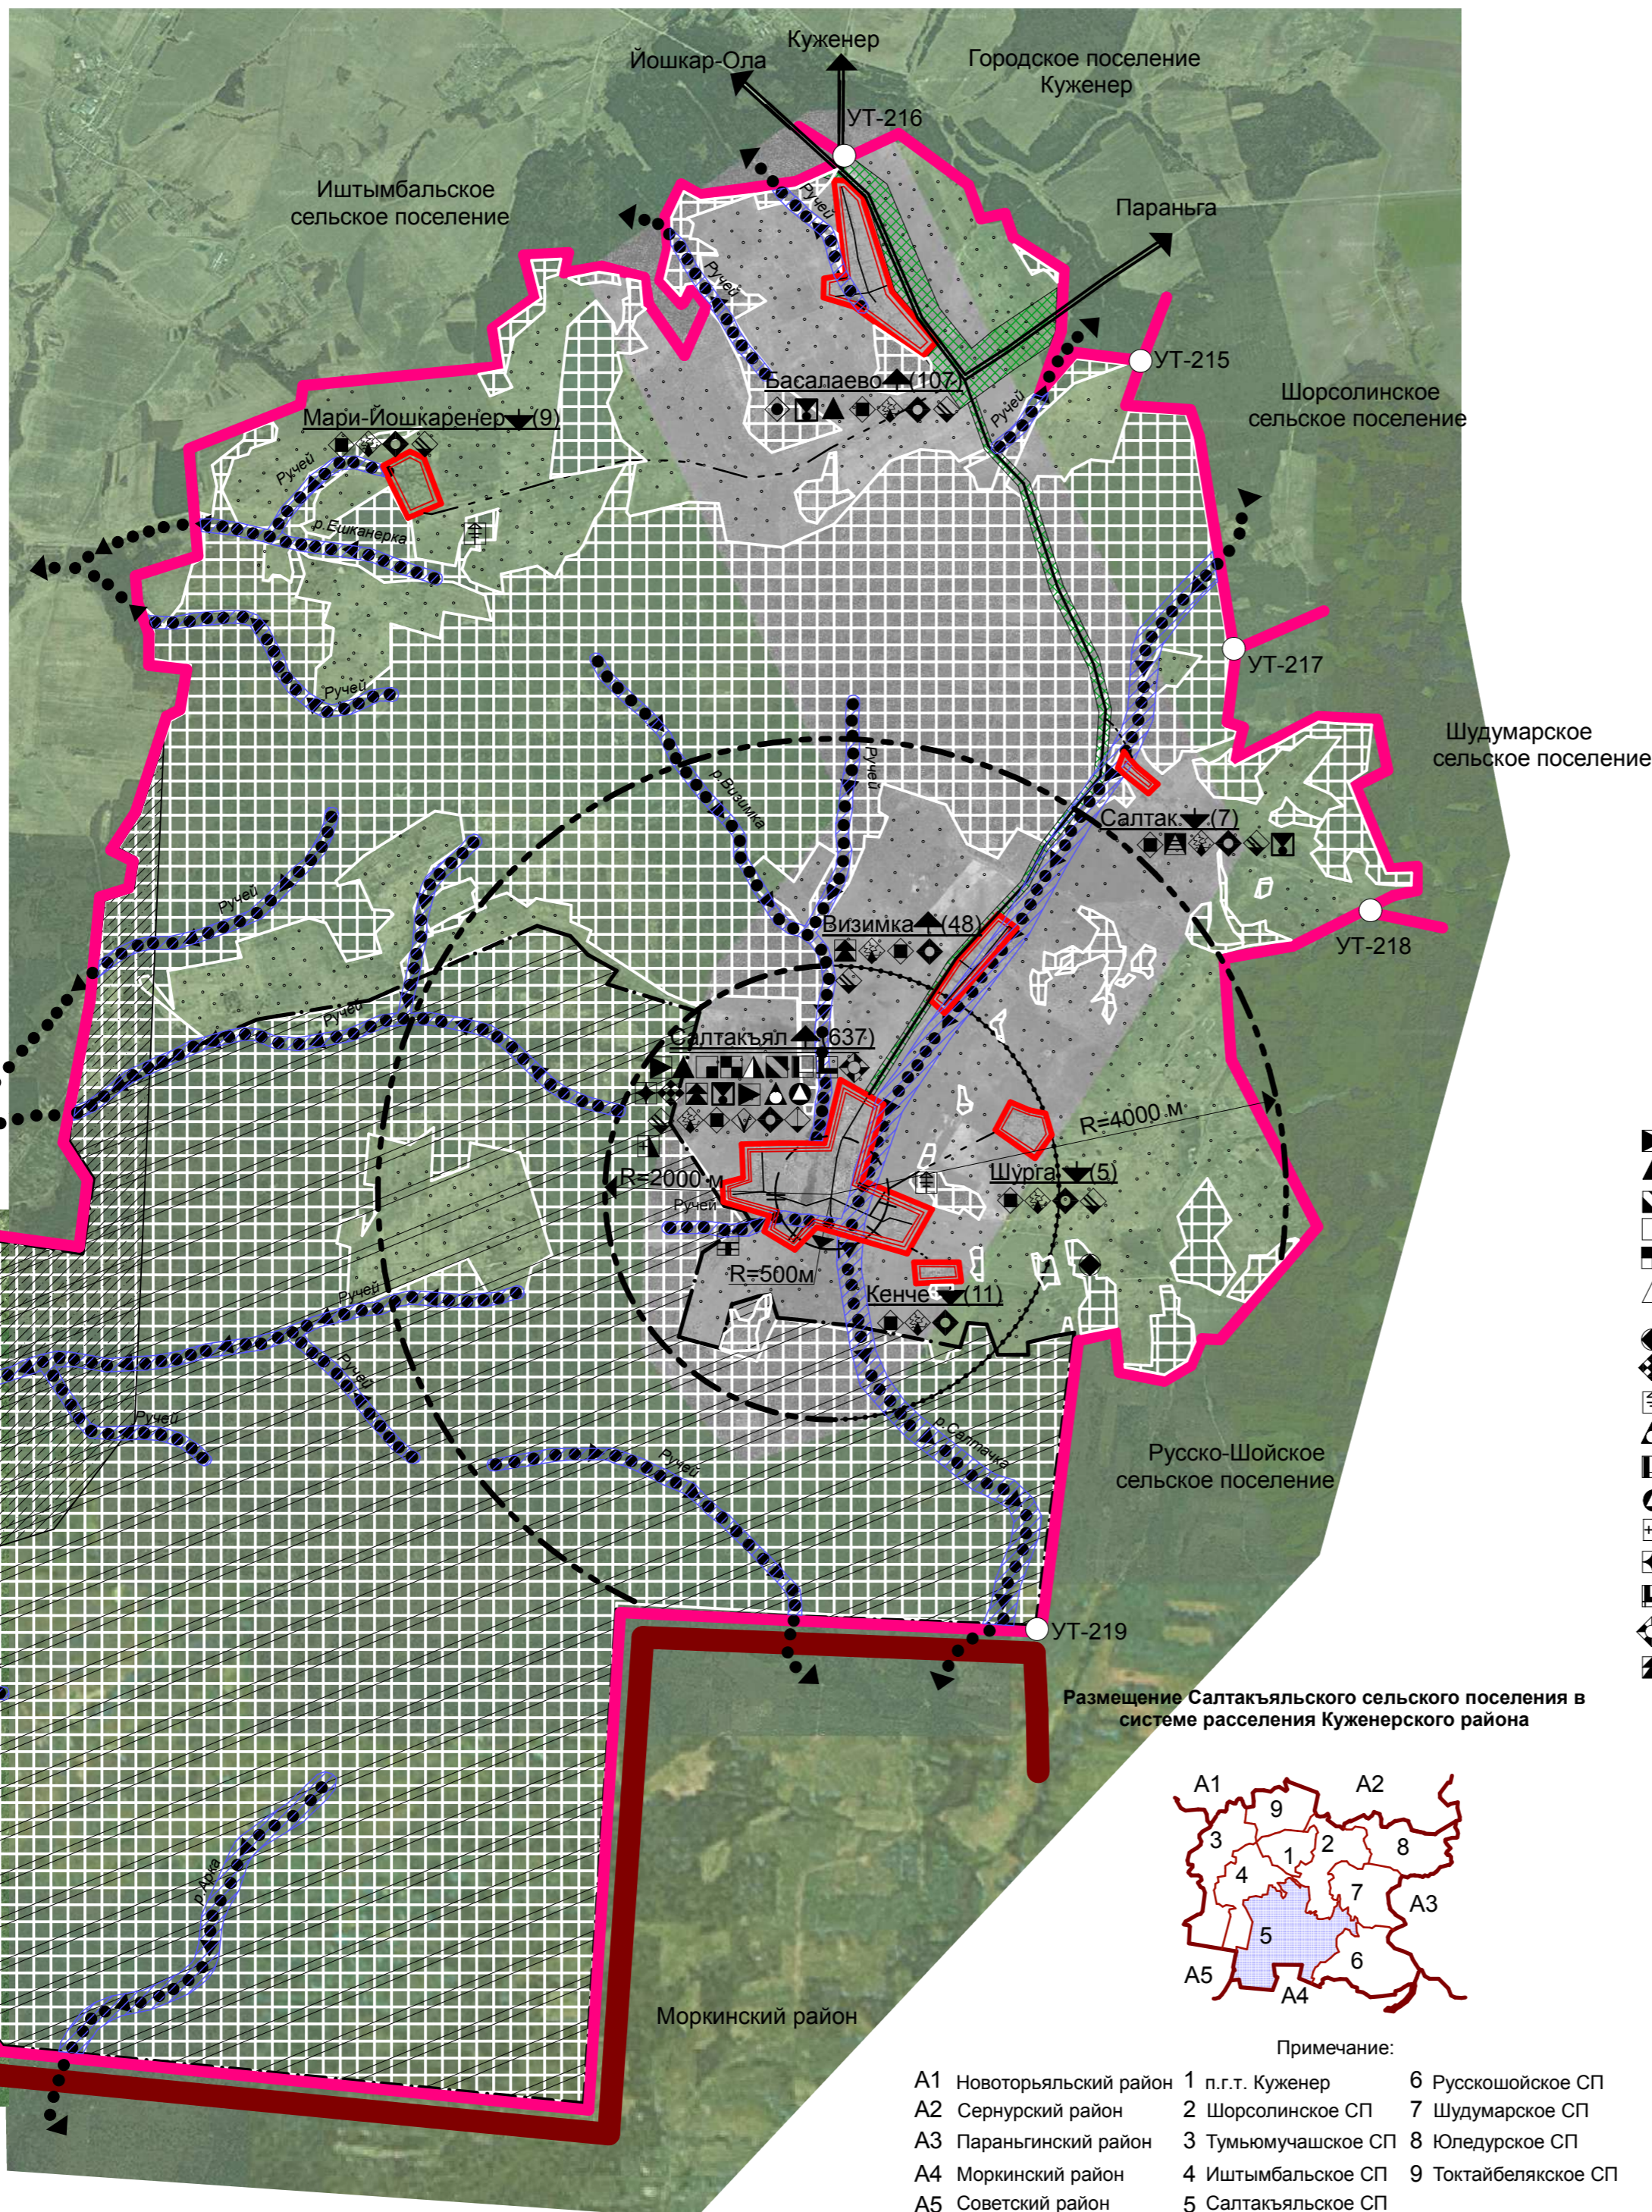

Опорный план со схемой расположения учреждений обслуживания Салтакъяльского сельского поселения М 1:50000

- ### Условные обозначения
- Граница Куженерского района
 - Граница сельского поселения
 - Граница административного центра поселения
 - Граница населенного пункта
 - Административный центр поселения
 - Салтакъял(572)**
 - Визимка(50)**
 - Автодорога республиканского значения (III категория)
 - Автодорога местного значения (IV категория)
 - Автодорога с грунтовым покрытием
 - Дорога по населенному пункту
 - Река, водоем
 - Границы заказника "Каменная гора"
 - Радиус обслуживания отделения связи
 - Радиус обслуживания предприятия общественного питания
 - Радиус обслуживания общеобразовательной школы, 1 ступень
 - Радиус обслуживания общеобразовательной школы, 2 ступень
 - Радиус обслуживания детского сада, яслей
 - Радиус обслуживания магазина повседневных нужд
 - Игровые физкультурные площадки
 - Сокращение численности населения
 - Увеличение численности населения
 - Опорные точки для совмещения схем, характеризующих генеральный план

- Примечание:
- | | | |
|--------------------------|---------------------|----------------------|
| A1 Новоторьяльский район | 1 п.г.т. Куженер | 6 Русскошойское СП |
| A2 Сернурский район | 2 Шорсолинское СП | 7 Шудумарское СП |
| A3 Параньгинский район | 3 Тумьюмучашское СП | 8 Юледурское СП |
| A4 Моркинский район | 4 Иштымбальское СП | 9 Токтайбелякское СП |
| A5 Советский район | 5 Салтакъяльское СП | |