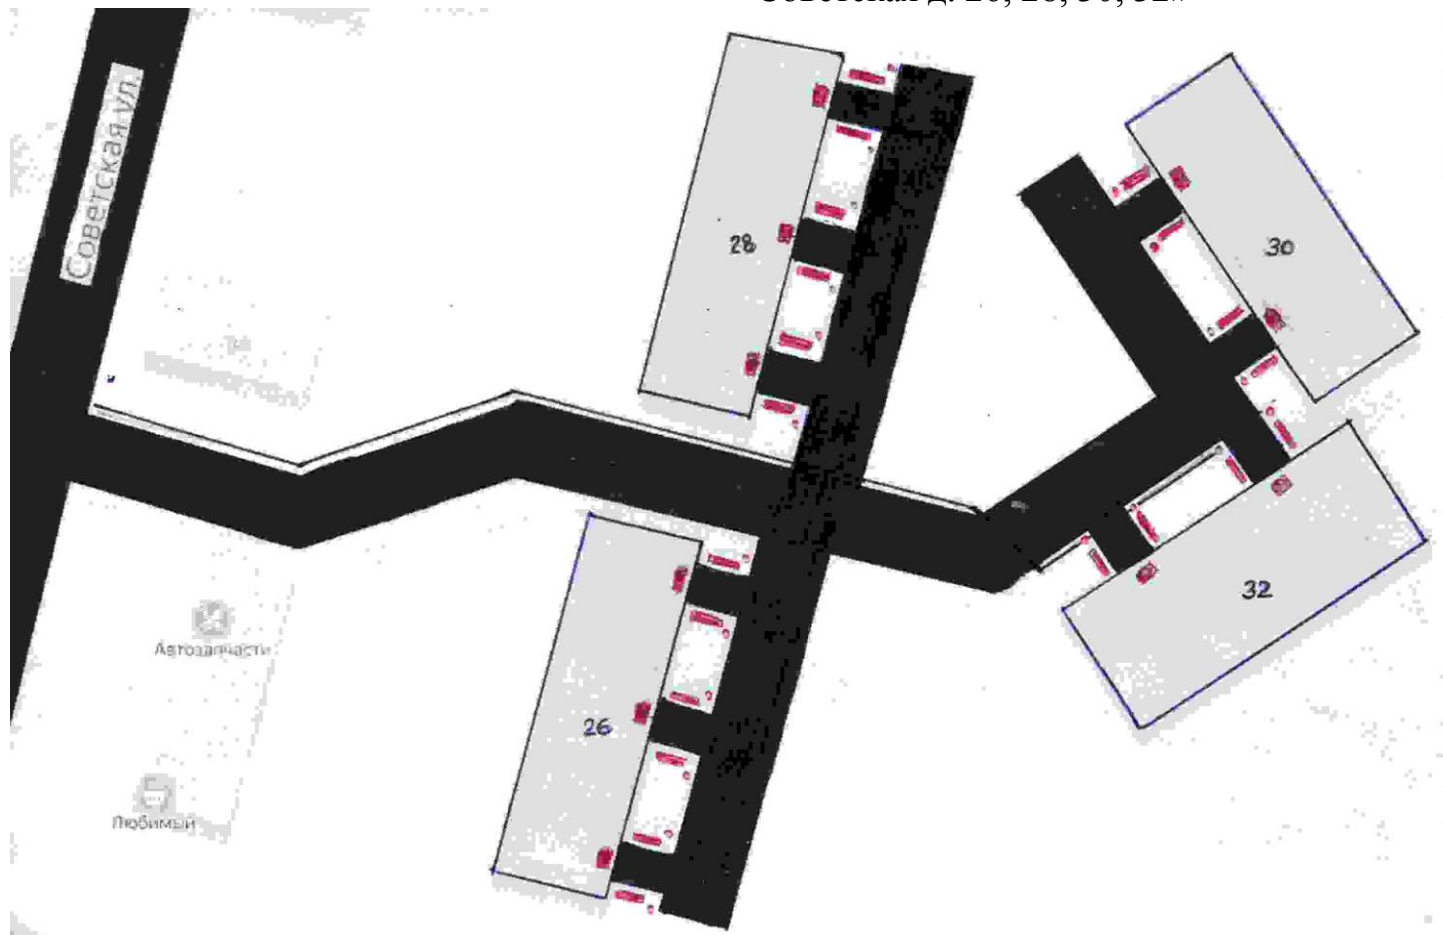

Дизайн-проект

«Благоустройство дворовой территории расположенной по адресу: Республика Марий Эл, Моркинский район, пгт. Морки, ул. Советская д. 26, 28, 30, 32»

Условные обозначения:

-  - многоквартирный дом (МКД)
-  - асфальтобетонное покрытие
-  - скамейка
-  - урна
-  - светильник
-  - водоотводная канава